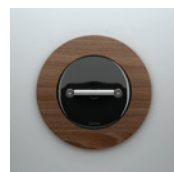

DO
COLLECTION

Do pinnapealne
valge portselan
kroom nupp

Do pinnapealne
must portselan
nikkel nupp

Do süvistatav
valge portselan
kroom nupp
pöök raam

Do süvistatav
must portselan
kroom nupp
pähkel raam

Do süvistatav
must portselan
vask nupp
wenge raam