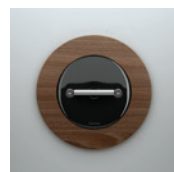

DO  
COLLECTION

Do pinnapealne  
valge portselan  
kroom nupp

Do pinnapealne  
must portselan  
nikkel nupp

Do süvistatav  
valge portselan  
kroom nupp  
pöök raam

Do süvistatav  
must portselan  
kroom nupp  
pähkel raam