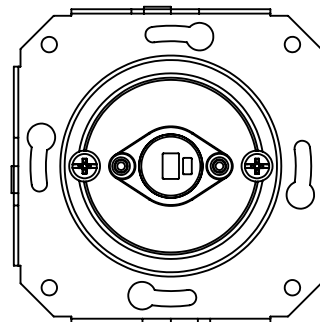

CERTIFICADOS DE PRODUCTO

Certificado CE.

PRODUCT CERTIFICATIONS

CE certificated.

CERTIFICATS DU PRODUIT

Certificat CE.

DIMENSIONES DE PRODUCTO

Medidas en mm.

PRODUCT DIMENSIONS

Measures in mm.

DIMENSIONS DU PRODUIT

Mesures en mm.

CAJAS

BOX TYPES

BOÎTES

Universal
Universal
Universel
60x60x40mm

Británico
British
Britannique
75x75x35mm

Universal
Universal
Universel
Ø 65x40mm

VENEZIA
COLLECTION

Fontini

SISTEMA
DE INSTALACIÓN

INSTALLATION
SYSTEM

SYSTÈME
D'INSTALLATION