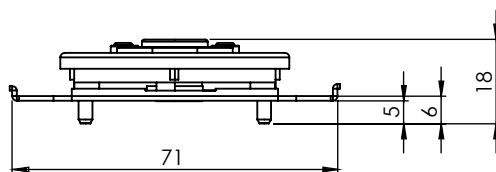

PRODUCT DIMENSIONS

Measures in mm.

DIMENSIONS DU PRODUIT

Mesures en mm.

CAJAS

BOX TYPES

BOÎTES

Universal
Universal
Universel
60x60x40mm

Británico
British
Britannique
75x75x35mm

Universal
Universal
Universel
Ø 65x40mm

VENEZIA
COLLECTION

Fontini

SISTEMA
DE INSTALACIÓN

INSTALLATION
SYSTEM

SYSTÈME
D'INSTALLATION