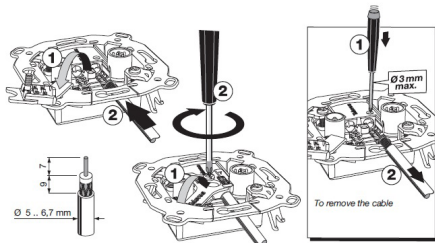

PRODUCT DIMENSIONS

Measures in mm.

DIMENSIONS DU PRODUIT

Mesures en mm.

DIMENSIONES
DE PLACA

PLATE
DIMENSIONS

DIMENSIONS
DE LA PLAQUE

91x125

Universal
Universal
Universel
Ø 65x40mm

SISTEMA
DE INSTALACIÓN

INSTALLATION
SYSTEM

SYSTÈME
D'INSTALLATION

ESQUEMA DE CONEXIÓN

CONNECTION SCHEME

SCHEMA DE CONNEXION

	Pérdidas inserción typ (dB) Insertion losses typ (dB) Pertes insertion type (dB)		OUT	Pérdidas derivación typ (dB) Derivation losses typ (dB) Pertes dérivation typ (dB)		Paso DC DC pass Passage DC 24V 350mA
	MATV	SAT-FI		MATV	SAT-FI	
	5-862 MHz	950-2150 MHz		5-862 MHz	950-2150 MHz	
Toma única Single socket Prise unique	---	---	R/TV	0,6	---	SAT → []
	---	---	SAT	---	1,5	
Toma intermedia Intermediate socket Prise intermédiaire B	1,2	2	R/TV	13	13,5	[] ↔ []
			SAT	13	14	SAT → []
Toma intermedia Intermediate socket Prise intermédiaire A	3,5	5	R/TV	8,5	9	[] ↔ []
			SAT	7,5	10	SAT → []
Toma final Final socket Prise finale	---	---	R/TV	4	5	SAT → []
			SAT	4	5	