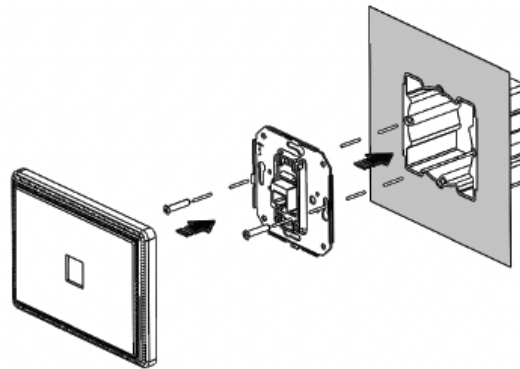

PRODUCT DIMENSIONS

Measures in mm.

DIMENSIONS DU PRODUIT

Mesures en mm.

DIMENSIONES
DE PLACA

PLATE
DIMENSIONS

DIMENSIONS
DE LA PLAQUE

91x125

91x185

91x253

91x324

CAJAS

BOX TYPES

BOÎTES

Universal
Universal
Universel
60x60x40mm

Británico
British
Britannique
75x75x35mm

Universal
Universal
Universel
Ø 65x40mm

SISTEMA
DE INSTALACIÓN

INSTALLATION
SYSTEM

SYSTÈME
D'INSTALLATION

ESQUEMA DE CONEXIÓN

CONNECTION SCHEME

SCHEMA DE CONNEXION

	Pérdidas inserción typ (dB) Insertion losses typ (dB) Pertes insertion type (dB)		OUT	Pérdidas derivación typ (dB) Derivation losses typ (dB) Pertes dérivation typ (dB)		Paso DC DC pass Passage DC 24V 350mA
	MATV	SAT-FI		MATV	SAT-FI	
	5-862 MHz	950-2150 MHz		5-862 MHz	950-2150 MHz	
Toma única Single socket Prise unique	---	---	R/TV	0,6	---	SAT → []
	---	---	SAT	---	1,5	
Toma intermedia Intermediate socket Prise intermédiaire B	1,2	2	R/TV	13	13,5	[] ↔ []
			SAT	13	14	SAT → []
Toma intermedia Intermediate socket Prise intermédiaire A	3,5	5	R/TV	8,5	9	[] ↔ []
			SAT	7,5	10	SAT → []
Toma final Final socket Prise finale	---	---	R/TV	4	5	SAT → []
			SAT	4	5	