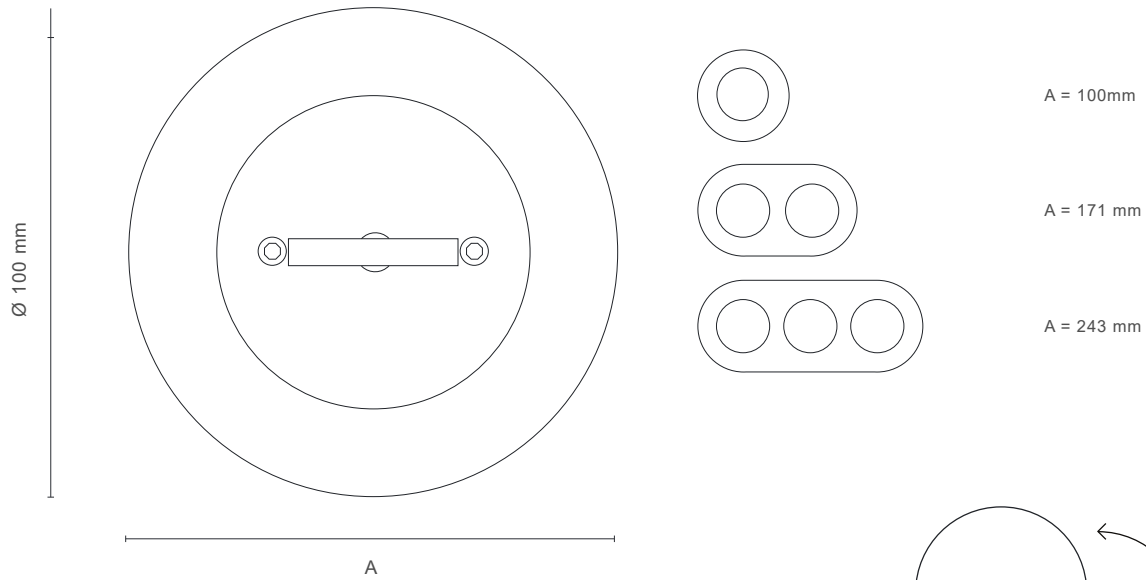

DO Low

Raamide mõõtmed

Asetused

Seinatooside paigaldus