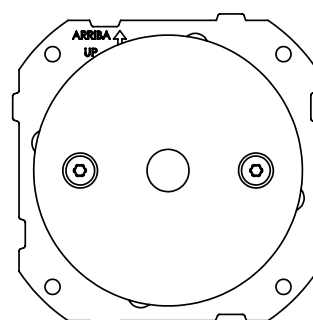

ROHS compliance.

CERTIFICATIONS DU PRODUIT

ROHS compliance.

DIMENSIONES DE PRODUCTO

Medidas en mm.

PRODUCT DIMENSIONS

Measures in mm.

DIMENSIONS DU PRODUIT

Mesures en mm.

DO LOW
COLLECTION

34927

Fontini

CAJAS

BOX TYPES

BOÎTES

Universal
Universal
Universel
60x60x40mm

Británico
British
Britannique
75x75x35mm

Universal
Universal
Universel
Ø 65x40mm

SISTEMA
DE INSTALACIÓN

INSTALLATION
SYSTEM

SYSTÈME
D'INSTALLATION