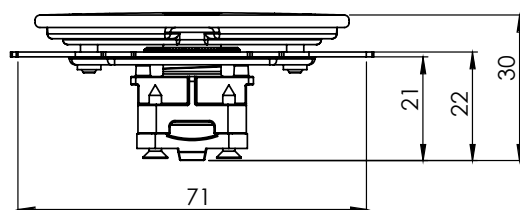

ROHS compliance.

CERTIFICATIONS DU PRODUIT

ROHS compliance.

DIMENSIONES DE PRODUCTO

Medidas en mm.

PRODUCT DIMENSIONS

Measures in mm.

DIMENSIONS DU PRODUIT

Británico
British
Britannique
75x75x35mm

Universal
Universal
Universel
Ø 65x40mm

SISTEMA
DE INSTALACIÓN

INSTALLATION
SYSTEM

SYSTÈME
D'INSTALLATION