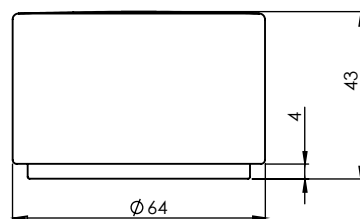

PRODUCT CERTIFICATIONS

ROHS compliance.

CERTIFICATIONS DU PRODUIT

ROHS compliance.

DIMENSIONES DE PRODUCTO

Medidas en mm.

PRODUCT DIMENSIONS

Measures in mm.

DIMENSIONS DU PRODUIT

Mesures en mm.

DO
COLLECTION

34927

Fontini

CAJAS

BOX TYPES

BOÎTES

Universal
Universal
Universel
60x60x40mm

Caja empotrar Garby
Garby's embedded box
Encastrée Garby boîte
Ø 51mm

SISTEMA
DE INSTALACIÓN

INSTALLATION
SYSTEM

SYSTÈME
D'INSTALLATION