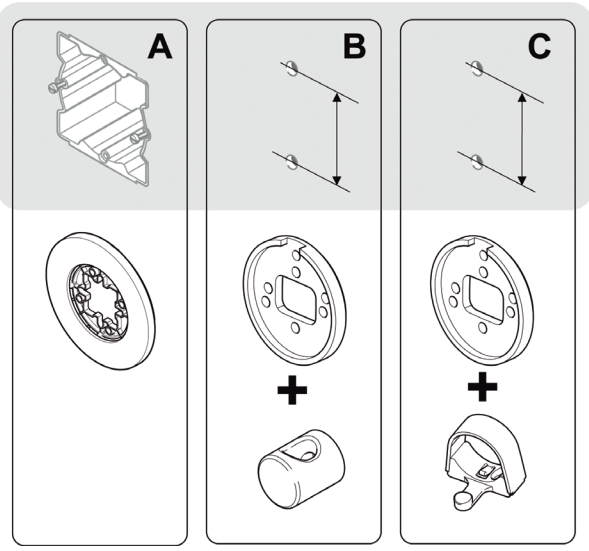

BOX TYPES

BOÎTES

Universal  
Universal  
Universel  
60x60x40mm

Caja empotrar Garby  
Garby's embedded box  
Encastrée Garby boîte  
Ø 51mm

SISTEMA  
DE INSTALACIÓN

INSTALLATION  
SYSTEM

SYSTÈME  
D'INSTALLATION