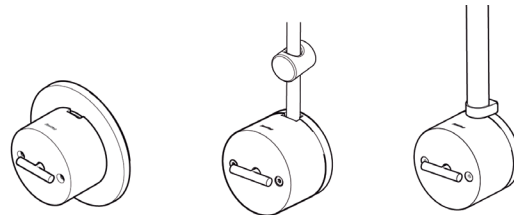

BOX TYPES

BOÎTES

Universal  
Universal  
Universel  
60x60x40mm

Caja empotrar Garby  
Garby's embedded box  
Encastrée Garby boîte  
Ø 51mm

SISTEMA  
DE INSTALACIÓN

INSTALLATION  
SYSTEM

SYSTÈME  
D'INSTALLATION

ESQUEMA DE CONEXIÓN

CONNECTION SCHEME

SCHEMA DE CONNEXION

Toma R/TV-SAT  
R/TV-SAT Socket  
Prise R/TV-SAT