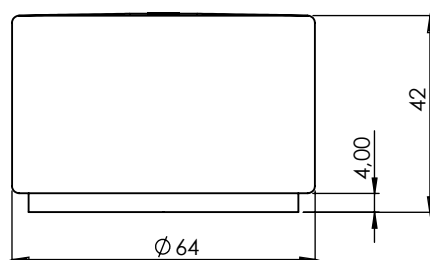

CERTIFICADOS DE PRODUCTO

ROHS compliance. Certificado CE.

PRODUCT CERTIFICATIONS

ROHS compliance. Certificado CE.

CERTIFICATIONS DU PRODUIT

ROHS compliance.

DIMENSIONES DE PRODUCTO

Medidas en mm.

PRODUCT DIMENSIONS

Measures in mm.

DIMENSIONS DU PRODUIT

Mesures en mm.

DO  
COLLECTION

34709 - 34712 - 34713 - 34714

Fontini

CAJAS

BOX TYPES

BOÎTES

Universal  
Universal  
Universel  
60x60x40mm

Caja empotrar Garby  
Garby's embedded box  
Encastrée Garby boîte  
Ø 51mm

SISTEMA  
DE INSTALACIÓN

INSTALLATION  
SYSTEM

SYSTÈME  
D'INSTALLATION