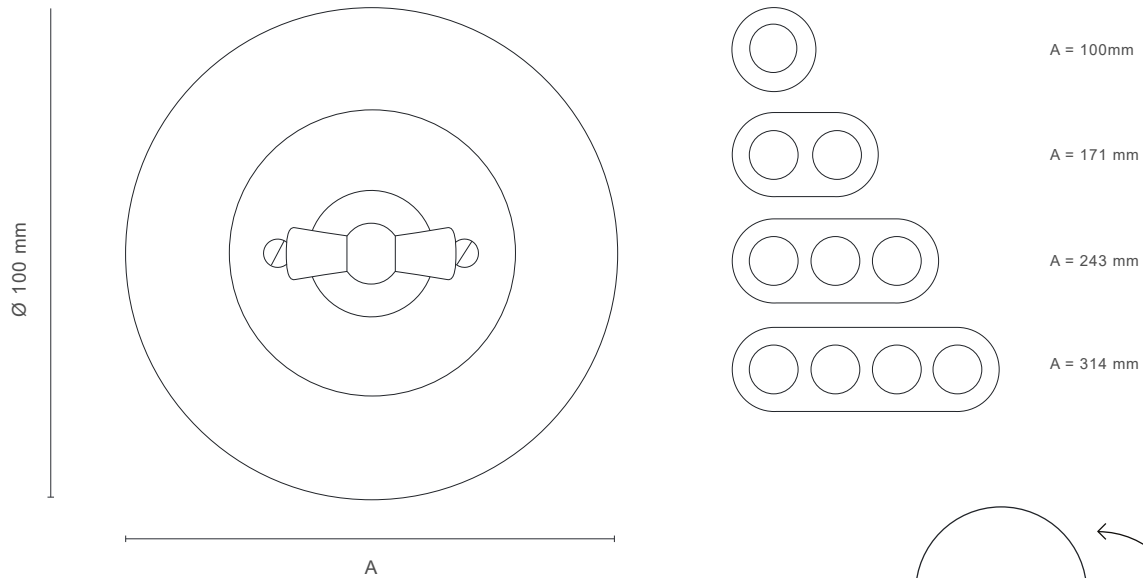

Garby Colonial

Raamide mõõtmed

Asetused

Seinatooside paigaldus