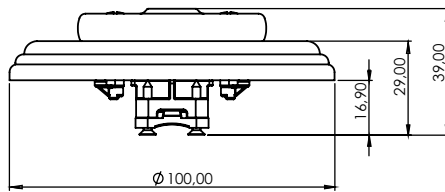

ROHS compliance.

CERTIFICATS DU PRODUIT

ROHS compliance.

DIMENSIONES DE PRODUCTO

Medidas en mm.

PRODUCT DIMENSIONS

Measures in mm.

DIMENSIONS DU PRODUIT

Mesures en mm.

CAJAS

BOX TYPES

BOÎTES

Universal
Universal
Universel
60x60x40mm

Británico
British
Britannique
75x75x35mm

Universal
Universal
Universel
Ø 65x40mm

GARBY COLONIAL
COLLECTION