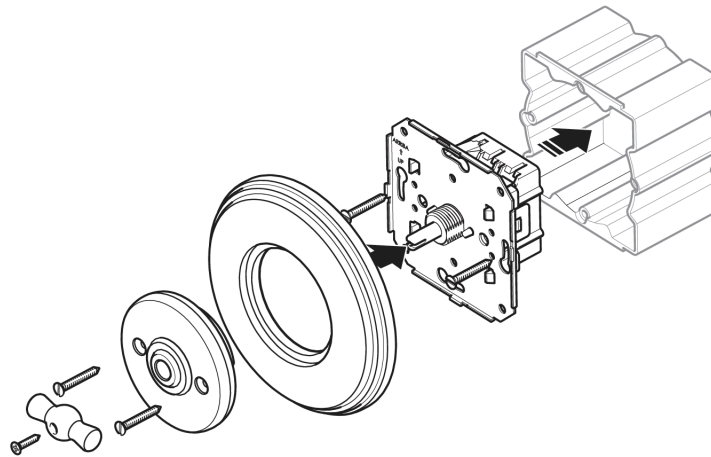

GARBY COLONIAL
COLLECTION

Fontini

SISTEMA
DE INSTALACIÓN

INSTALLATION
SYSTEM

SYSTÈME
D'INSTALLATION

Para más información, consulta la Guía de Instalación en la web.
For more information, see the Installation Guide on the web.
Pour plus d'informations, consultez le Guide d'installation sur le web.