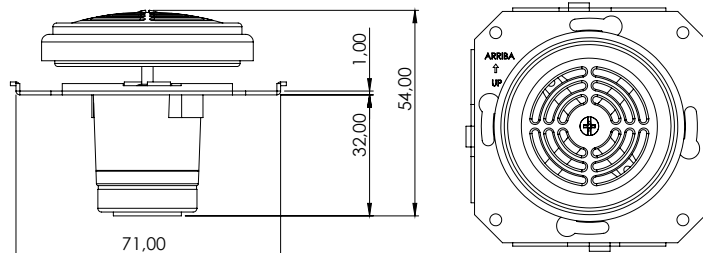

PRODUCT DIMENSIONS

Measures in mm.

DIMENSIONS DU PRODUIT

Mesures en mm.

CAJAS

BOX TYPES

BOÎTES

Universal
Universal
Universel
60x60x40mm

Británico
British
Britannique
75x75x35mm

Universal
Universal
Universel
Ø 65x40mm

Para más información, consulta la Guía de Instalación en la web.
For more information, see the Installation Guide on the web.
Pour plus d'informations, consultez le Guide d'installation sur le web.