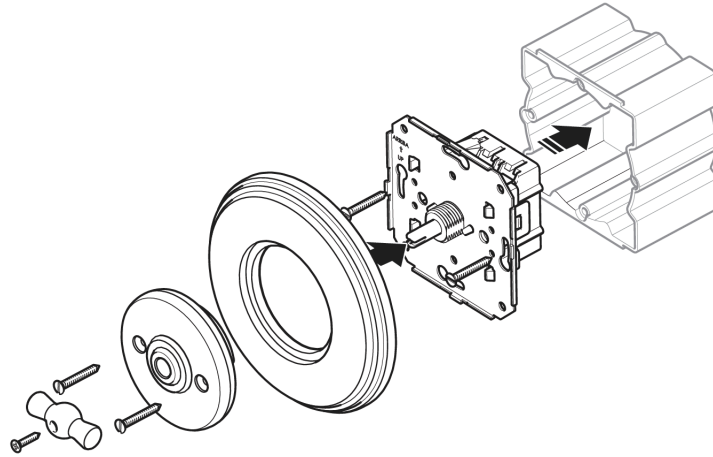

PRODUCT DIMENSIONS

Measures in mm.

DIMENSIONS DU PRODUIT

Mesures en mm.

CAJAS

BOX TYPES

BOÎTES

Universal
Universal
Universel
60x60x40mm

Británico
British
Britannique
75x75x35mm

Universal
Universal
Universel
Ø 65x40mm

Para más información, consulta la Guía de Instalación en la web.
For more information, see the Installation Guide on the web.
Pour plus d'informations, consultez le Guide d'installation sur le web.