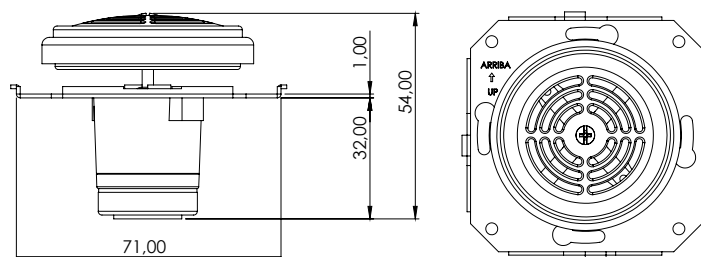

CERTIFICADOS DE PRODUCTO

Certificado CE.

PRODUCT CERTIFICATES

CE certified.

CERTIFICATIONS DU PRODUIT

Certificat CE.

DIMENSIONES DE PRODUCTO

Medidas en mm.

PRODUCT DIMENSIONS

Measures in mm.

DIMENSIONS DU PRODUIT

Mesures en mm.

CAJAS

BOX TYPES

BOÎTES

Universal
Universal
Universel
60x60x40mm

Británico
British
Britannique
75x75x35mm

Universal
Universal
Universel
Ø 65x40mm

Para más información, consulta la Guía de Instalación en la web.
For more information, see the Installation Guide on the web.
Pour plus d'informations, consultez le Guide d'installation sur le web.