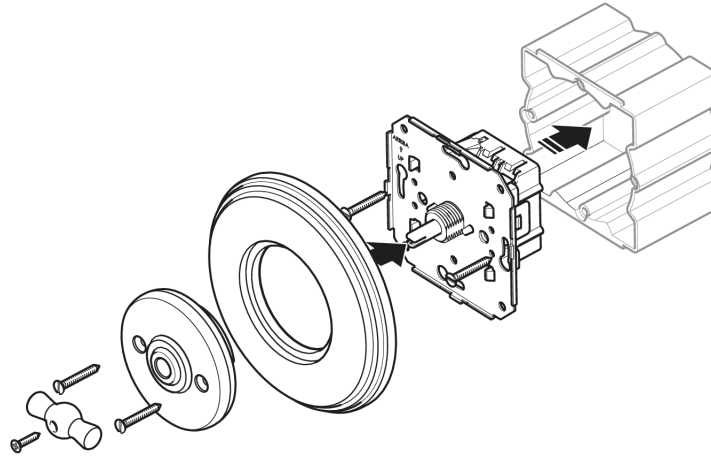

PRODUCT DIMENSIONS

Measures in mm.

DIMENSIONS DU PRODUIT

Mesures en mm.

CAJAS

BOX TYPES

BOÎTES

Universal
Universal
Universel
60x60x40mm

Británico
British
Britannique
75x75x35mm

Universal
Universal
Universel
Ø 65x40mm

Para más información, consulta la Guía de Instalación en la web.
For more information, see the Installation Guide on the web.
Pour plus d'informations, consultez le Guide d'installation sur le web.