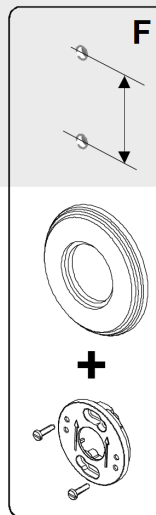

GARBY
COLLECTION

Fontini

SISTEMA
DE INSTALACIÓN

INSTALLATION
SYSTEM

SYSTÈME
D'INSTALLATION

Para más información, consulta la Guía de Instalación en la web.
For more information, see the Installation Guide on the web.
Pour plus d'informations, consultez le Guide d'installation sur le web.