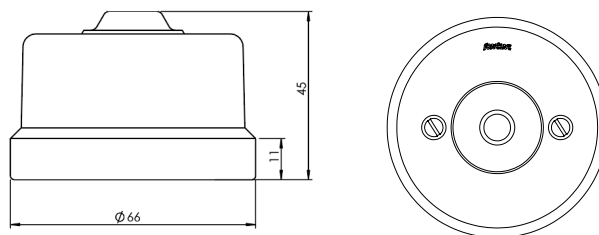

ROHS compliance.

CERTIFICATIONS DU PRODUIT

ROHS compliance.

DIMENSIONES DE PRODUCTO

Medidas en mm.

PRODUCT DIMENSIONS

Measures in mm.

DIMENSIONS DU PRODUIT

Mesures en mm.

CAJAS

BOX TYPES

BOÎTES

Universal
Universal
Universel
60x60x40mm

Caja empotrar Garby
Garby's embedded box
Encastrée Garby boîte
Ø 51mm

GARBY
COLLECTION

Fontini