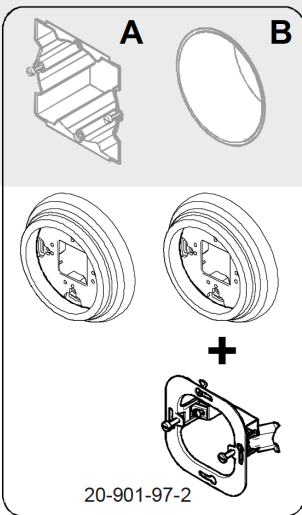

GARBY
COLLECTION

Fontini

SISTEMA
DE INSTALACIÓN

INSTALLATION
SYSTEM

SYSTÈME
D'INSTALLATION

Para más información, consulta la Guía de Instalación en la web.
For more information, see the Installation Guide on the web.
Pour plus d'informations, consultez le Guide d'installation sur le web.