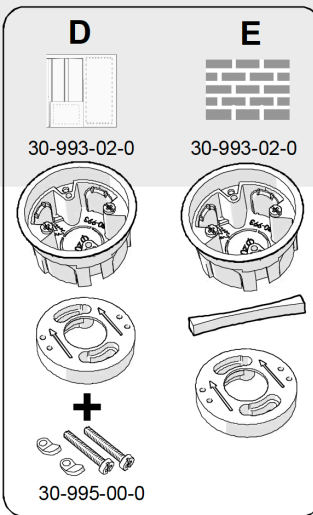

GARBY
COLLECTION

Fontini

SISTEMA
DE INSTALACIÓN

INSTALLATION
SYSTEM

SYSTÈME
D'INSTALLATION

Para más información, consulta la Guía de Instalación en la web.
For more information, see the Installation Guide on the web.
Pour plus d'informations, consultez le Guide d'installation sur le web.