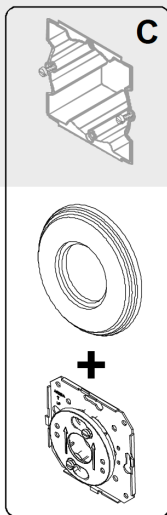

GARBY
COLLECTION

Fontini

SISTEMA
DE INSTALACIÓN

INSTALLATION
SYSTEM

SYSTÈME
D'INSTALLATION

Para más información, consulta la Guía de Instalación en la web.
For more information, see the Installation Guide on the web.
Pour plus d'informations, consultez le Guide d'installation sur le web.