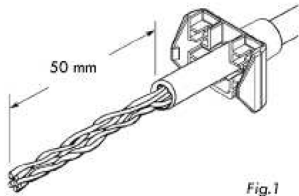

PRODUCT DIMENSIONS

Measures in mm.

DIMENSIONS DU PRODUIT

Mesures en mm.

CAJAS

BOX TYPES

BOÎTES

Universal
Universal
Universel
60x60x40mm

Caja empotrar Garby
Garby's embedded box
Encastrée Garby boîte
Ø 51mm

SISTEMA
DE INSTALACIÓN

INSTALLATION
SYSTEM

SYSTÈME
D'INSTALLATION

Fig.1

Fig.2

Fig.3

ESQUEMA DE CONEXIÓN