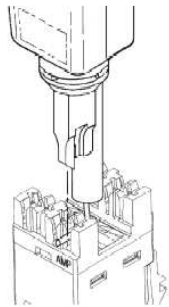

PRODUCT DIMENSIONS

Measures in mm.

DIMENSIONS DU PRODUIT

Mesures en mm.

CAJAS

BOX TYPES

BOÎTES

Universal
Universal
Universel
60x60x40mm

Caja empotrar Garby
Garby's embedded box
Encastrée Garby boîte
Ø 51mm

SISTEMA
DE INSTALACIÓN

INSTALLATION
SYSTEM

SYSTÈME
D'INSTALLATION

Fig.1

Fig.2

Fig.3

ESQUEMA DE CONEXIÓN

CONNECTION SCHEME

SCHEMA DE CONNEXION

Toma Telefónica RJ 12
RJ 12 Telephone Socket
Prise Téléphone RJ 12