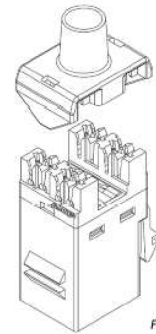

PRODUCT DIMENSIONS

Measures in mm.

DIMENSIONS DU PRODUIT

Mesures en mm.

CAJAS

BOX TYPES

BOÎTES

Universal
Universal
Universel
60x60x40mm

Caja empotrar Garby
Garby's embedded box
Encastrée Garby boîte
Ø 51mm

SISTEMA
DE INSTALACIÓN

INSTALLATION
SYSTEM

SYSTÈME
D'INSTALLATION

Fig.1

Fig.2

Fig.3

ESQUEMA DE CONEXIÓN

CONNECTION SCHEME

SCHEMA DE CONNEXION

Toma Telefónica RJ 12
RJ 12 Telephone Socket
Prise Téléphone RJ 12