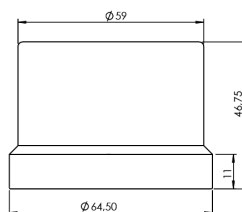

CERTIFICADOS DE PRODUCTO

ROHS compliance.

PRODUCT CERTIFICATES

ROHS compliance.

CERTIFICATIONS DU PRODUIT

ROHS compliance.

DIMENSIONES DE PRODUCTO

Medidas en mm.

PRODUCT DIMENSIONS

Measures in mm.

DIMENSIONS DU PRODUIT

Mesures en mm.

CAJAS

BOX TYPES

BOÎTES

Universal
Universal
Universel
60x60x40mm

Caja empotrar Garby
Garby's embedded box
Encastrée Garby boîte
Ø 51mm

SISTEMA
DE INSTALACIÓN

INSTALLATION
SYSTEM

SYSTÈME
D'INSTALLATION

Fig.1

Fig.2

Fig.3

ESQUEMA DE CONEXIÓN