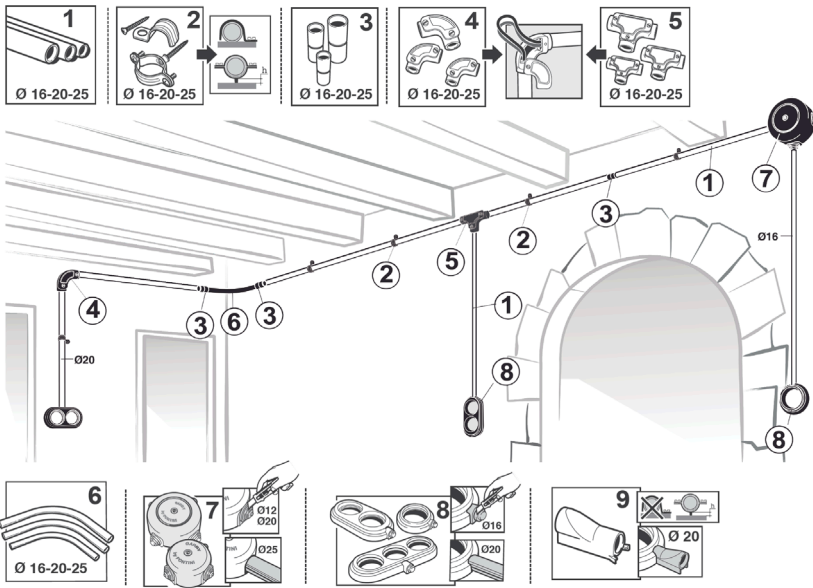

Measures in mm.

DIMENSIONS DU PRODUIT

Mesures en mm.

	Porcelana		Metálica	
D	78	118	72	108
H	46	53	46	53

SISTEMA
DE INSTALACIÓN

INSTALLATION
SYSTEM

SYSTÈME
D'INSTALLATION

Ejemplo instalación por tubos completa
Example tubs installation complete
Exemple d'installation de tuyauterie complète

Detalles instalación de los cables
Installation details about cables
Détails d'installation du câble