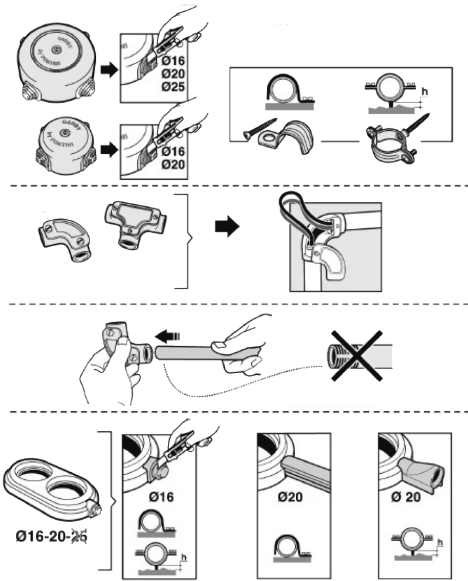

Certificado CE.

PRODUCT CERTIFICATES

CE certificated.

CERTIFICATIONS DU PRODUIT

Certificat CE.

DIMENSIONES DE PRODUCTO

Medidas en mm.

PRODUCT DIMENSIONS

Measures in mm.

DIMENSIONS DU PRODUIT

Mesures en mm.

	Porcelana		Metálica	
D	78	118	72	108
H	46	53	46	53

SISTEMA
DE INSTALACIÓN

INSTALLATION
SYSTEM

SYSTÈME
D'INSTALLATION

Ejemplo instalación por tubos completa
Example tubs installation complete
Exemple d'installation de tuyauterie complète

Detalles instalación de los cables
Installation details about cables
Détails d'installation du câble