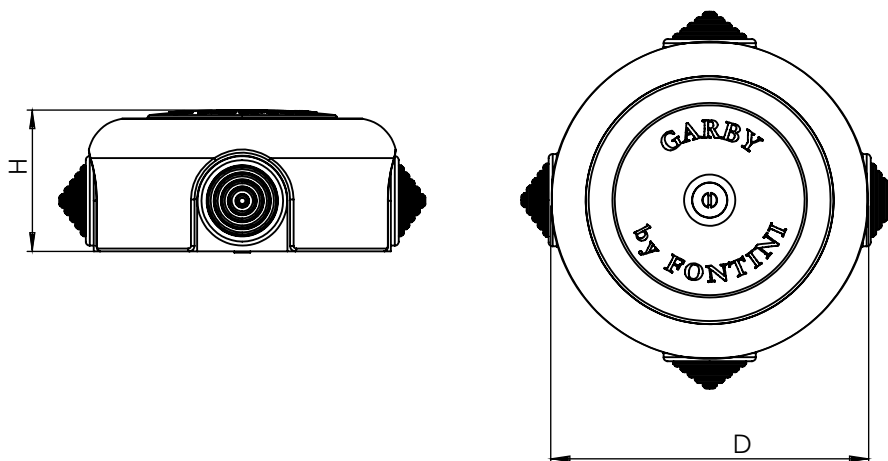

Diametre	Ø78 mm. Ø108 mm.
Internal volume	190 cm ³ 286 cm ³ .
4 membranes of	16,20 mm to 25 mm.
Use	Indoor.
Ambient operating temperature	-5 a 60°C.

CARACTÉRISTIQUES TECHNIQUES

Diamètre	Ø78 mm. Ø108 mm.
Volume interne	190 cm ³ 286 cm ³ .
4 membranes de	16,20 mm to 25 mm.
Utilisation	Intérieure.
Température ambiante de fonctionnement	-5 a 60°C.

Measures in mm.

DIMENSIONS DU PRODUIT

Mesures en mm.

	Porcelana		Metálica	
D	78	118	72	108
H	46	53	46	53

SISTEMA
DE INSTALACIÓN

INSTALLATION
SYSTEM

SYSTÈME
D'INSTALLATION

Ejemplo instalación por tubos completa
Example tubs installation complete
Exemple d'installation de tuyauterie complète