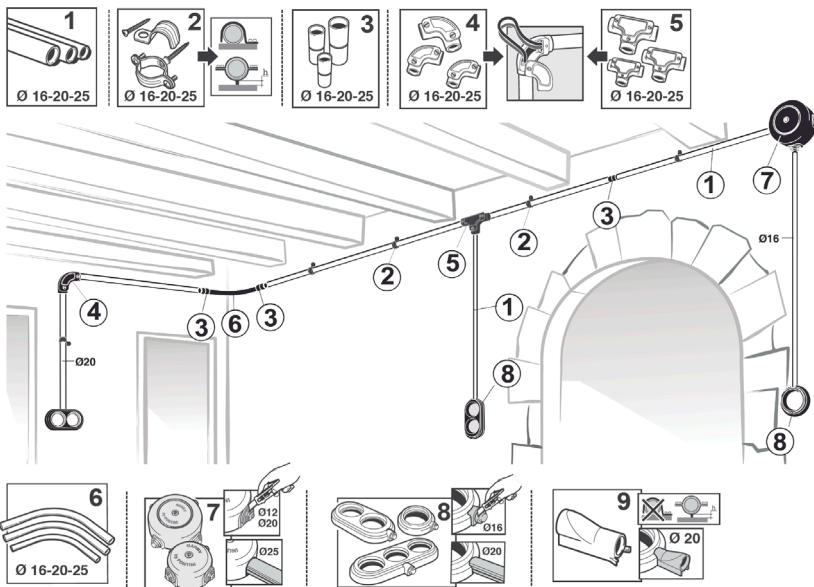

PRODUCT DIMENSIONS

Measures in mm.

DIMENSIONS DU PRODUIT

Mesures en mm.

	Porcelana		Metálica	
D	78	118	72	108
H	46	53	46	53

SISTEMA
DE INSTALACIÓN

INSTALLATION
SYSTEM

SYSTÈME
D'INSTALLATION

Ejemplo instalación por tubos completa
Example tubs installation complete
Exemple d'installation de tuyauterie complète

Detalles instalación de los cables
Installation details about cables
Détails d'installation du câble