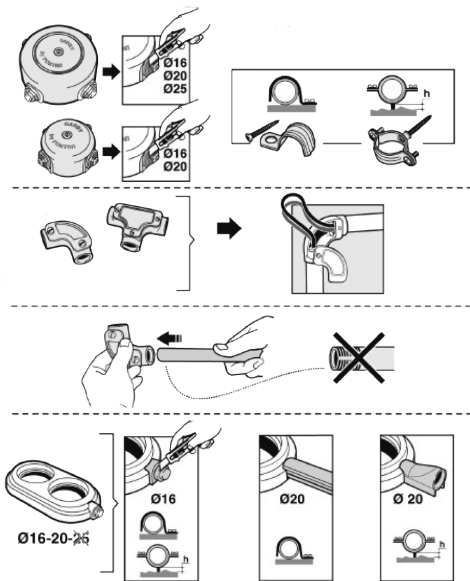

CERTIFICADOS DE PRODUCTO

Certificado CE.

PRODUCTS CERTIFICATES

CE certificated.

CERTIFICATIONS DU PRODUIT

Certificat CE.

DIMENSIONES DE PRODUCTO

Medidas en mm.

PRODUCT DIMENSIONS

Measures in mm.

DIMENSIONS DU PRODUIT

Mesures en mm.

	Porcelana		Metálica	
D	78	118	72	108
H	46	53	46	53

SISTEMA
DE INSTALACIÓN

INSTALLATION
SYSTEM

SYSTÈME
D'INSTALLATION

Ejemplo instalación por tubos completa
Example tubs installation complete
Exemple d'installation de tuyauterie complète

Detalles instalación de los cables
Installation details about cables
Détails d'installation du câble