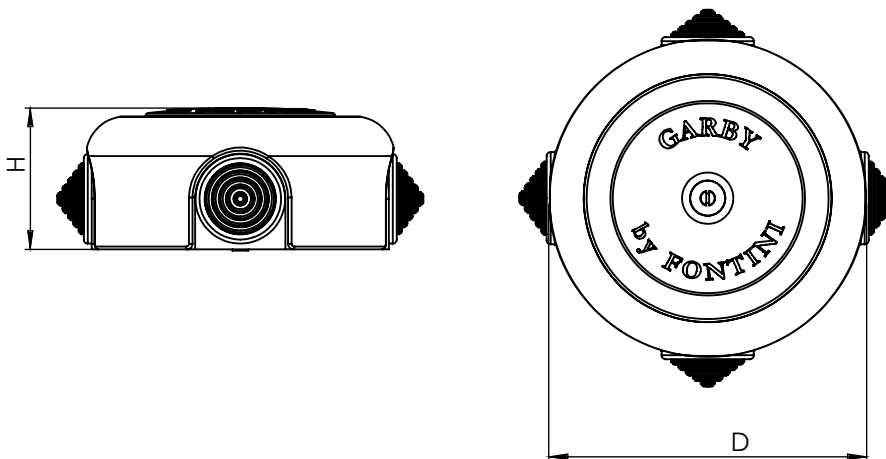

CARACTERÍSTICAS
TÉCNICAS

Diámetro	Ø78 mm. Ø108 mm.
Volumen interno	190 cm ³ . 286 cm ³ .
4 membranas de	16,20 mm hasta 25 mm.
Uso	Interior.
Temperatura ambiente de funcionamiento	-5 a 60°C.

TECHNICAL
CHARACTERISTICS

Diametre	Ø78 mm. Ø108 mm.
Internal volume	190 cm ³ . 286 cm ³ .
4 membranes of	16,20 mm to 25 mm.
Use	Indoor.
Ambient operating temperature	-5 a 60°C.

CARACTÉRISTIQUES
TECHNIQUES

Diamètre	Ø78 mm. Ø108 mm.
Volume interne	190 cm ³ . 286 cm ³ .
4 membranes de	16,20 mm to 25 mm.
Utilisation	Indoor.
Température ambiante de fonctionnement	-5 a 60°C.

PRODUCT DIMENSIONS

Measures in mm.

DIMENSIONS DU PRODUIT

Mesures en mm.

	Porcelana		Metálica	
D	78	118	72	108
H	46	53	46	53

SISTEMA
DE INSTALACIÓN

INSTALLATION
SYSTEM

SYSTÈME
D'INSTALLATION